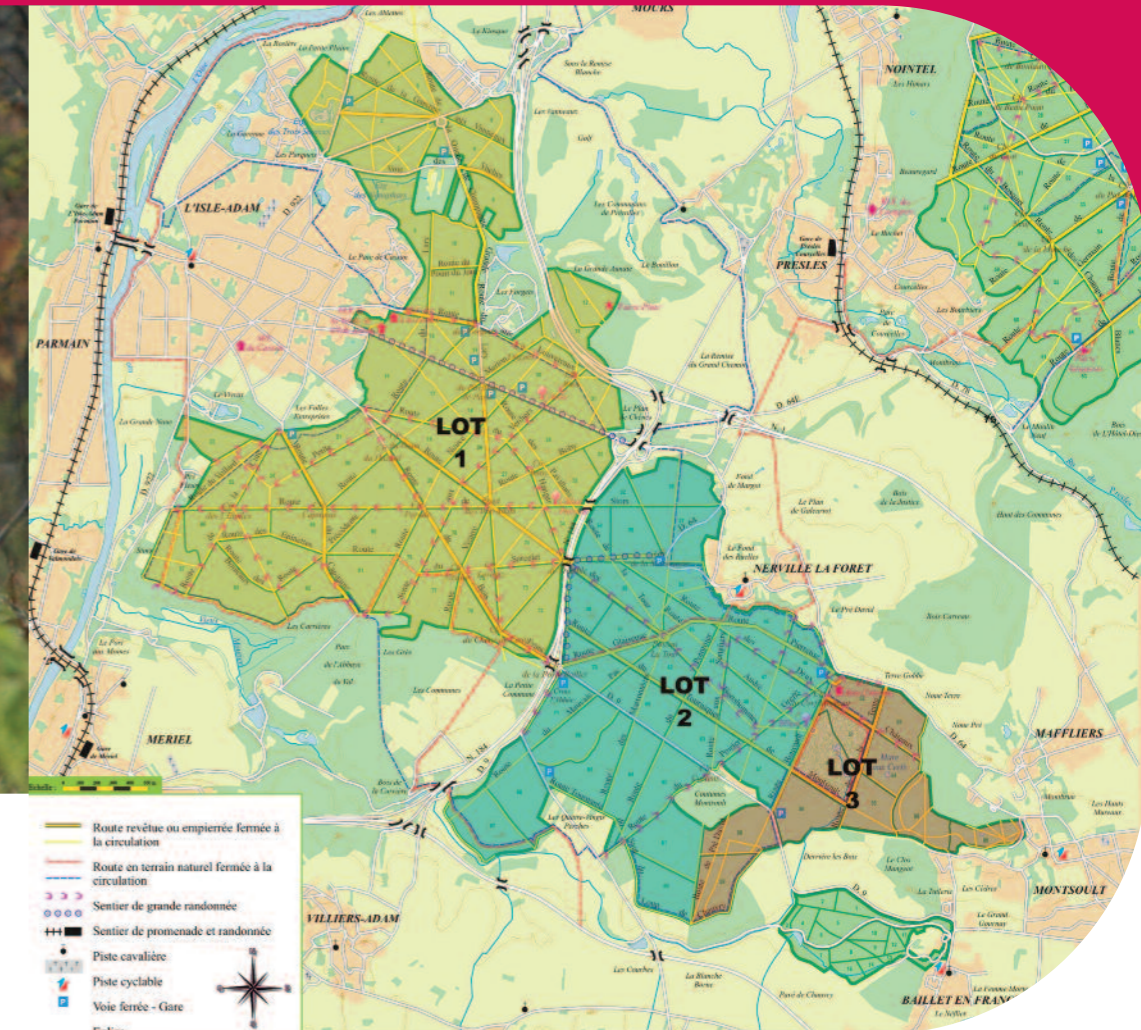

## EN FORÊT DOMANIALE DE L'ISLE-ADAM

**CHASSE EN CONTINU de 9 H à 17 H 30**

**du 2 novembre 2017 au 27 février 2018**

### LOT 1

**Novembre :** vendredis 3, 10, 17 et 24

**Décembre :** vendredis 1<sup>er</sup>, 8, 15, 22, 29  
et mardi 12

**Janvier :** vendredis 5, 12, 19, 26 et mardi 16

**Février :** vendredis 2, 9, 16, 23 et mardi 13

### LOT 2

**Novembre :** jeudis 2, 9 et 23

**Décembre :** jeudis 7 et 21

**Janvier :** jeudis 4 et 18

**Février :** jeudis 8 et 15

### LOT 3

**Novembre :** mardis 7 et 21

**Décembre :** mardis 5 et 19

**Janvier :** mardis 9 et 23

**Février :** mardis 6, 20 et 27

Il est demandé de ne pas pénétrer dans les zones chassées. Lors de ces journées, des panneaux « CHASSE EN COURS » sont disposés en périphérie du secteur chassé.